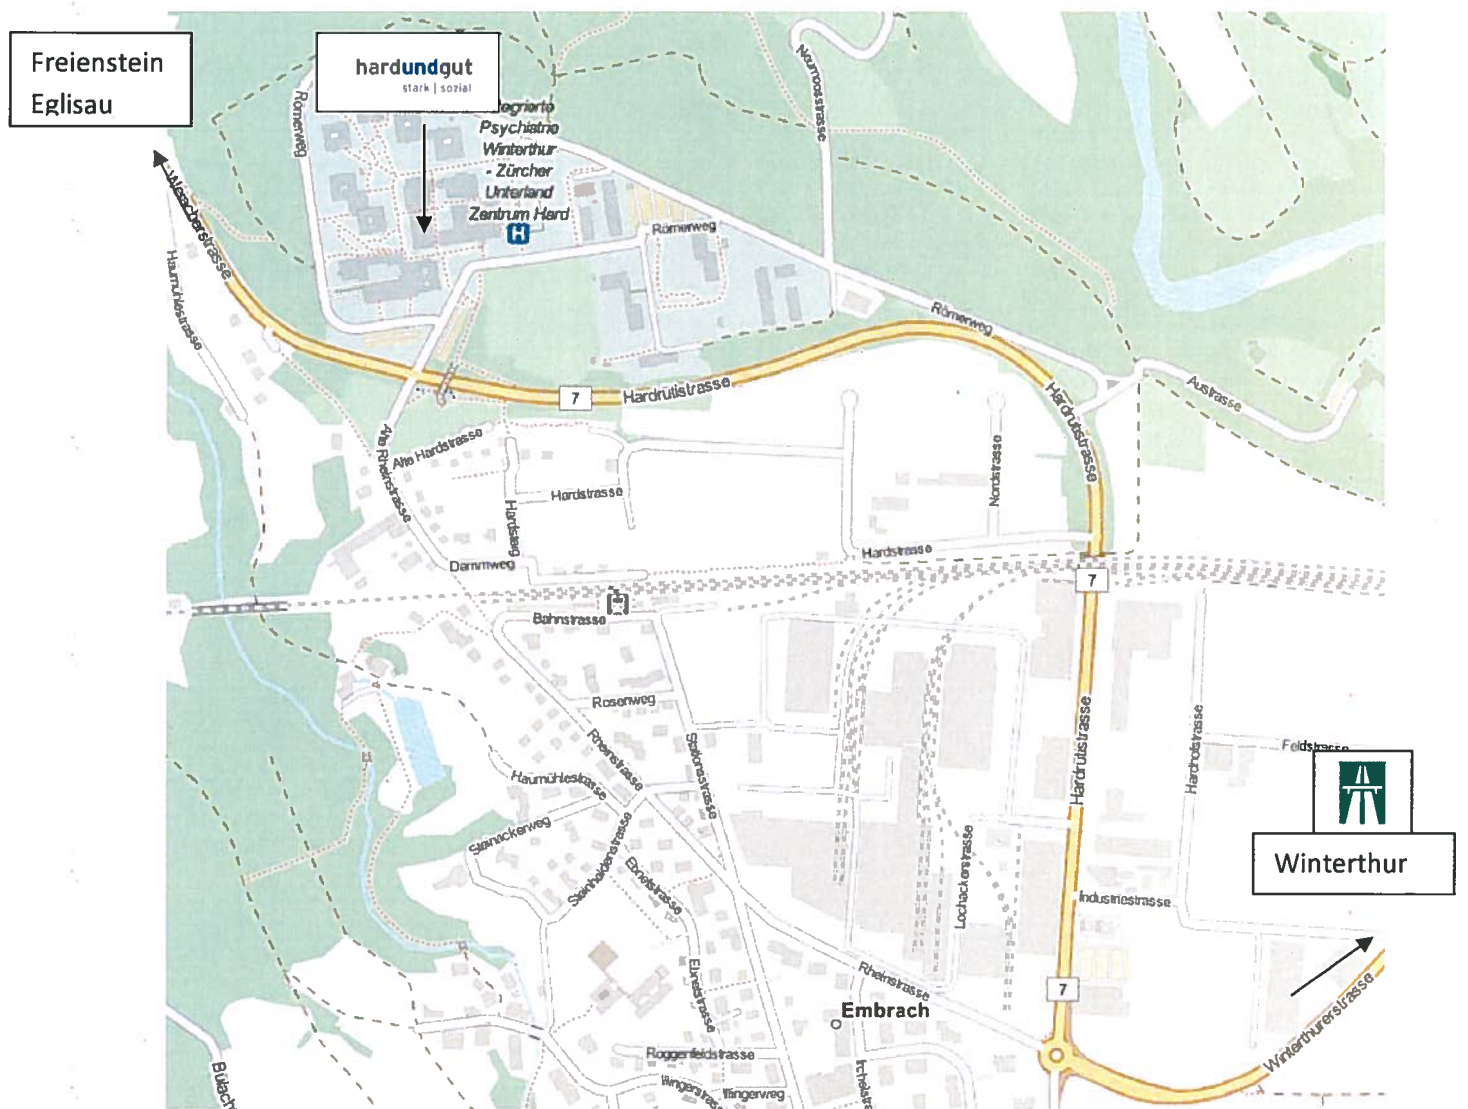

**Anfahrtsweg zu Hardundgut, Römerweg 51, 8424 Embrach**

**PW:**

**Genügend Parkplätze vor Ort, bitte Besucherparkplätze benutzen.**

# hardundgut

stark | sozial

Zug/Busverbindung Winterthur – Embrach Hard  
Zug S41  
ab Bahnhof Winterthur '06 und '36

Bus 522  
ab Bahnhof Embrach '52

Zug/Busverbindung Embrach Hard - Winterthur Bus  
Bus 522  
ab Embrach Hard '02 und ab 16:02 Uhr, auch '32

Zug S41  
ab Bahnhof Embrach '09 und '39