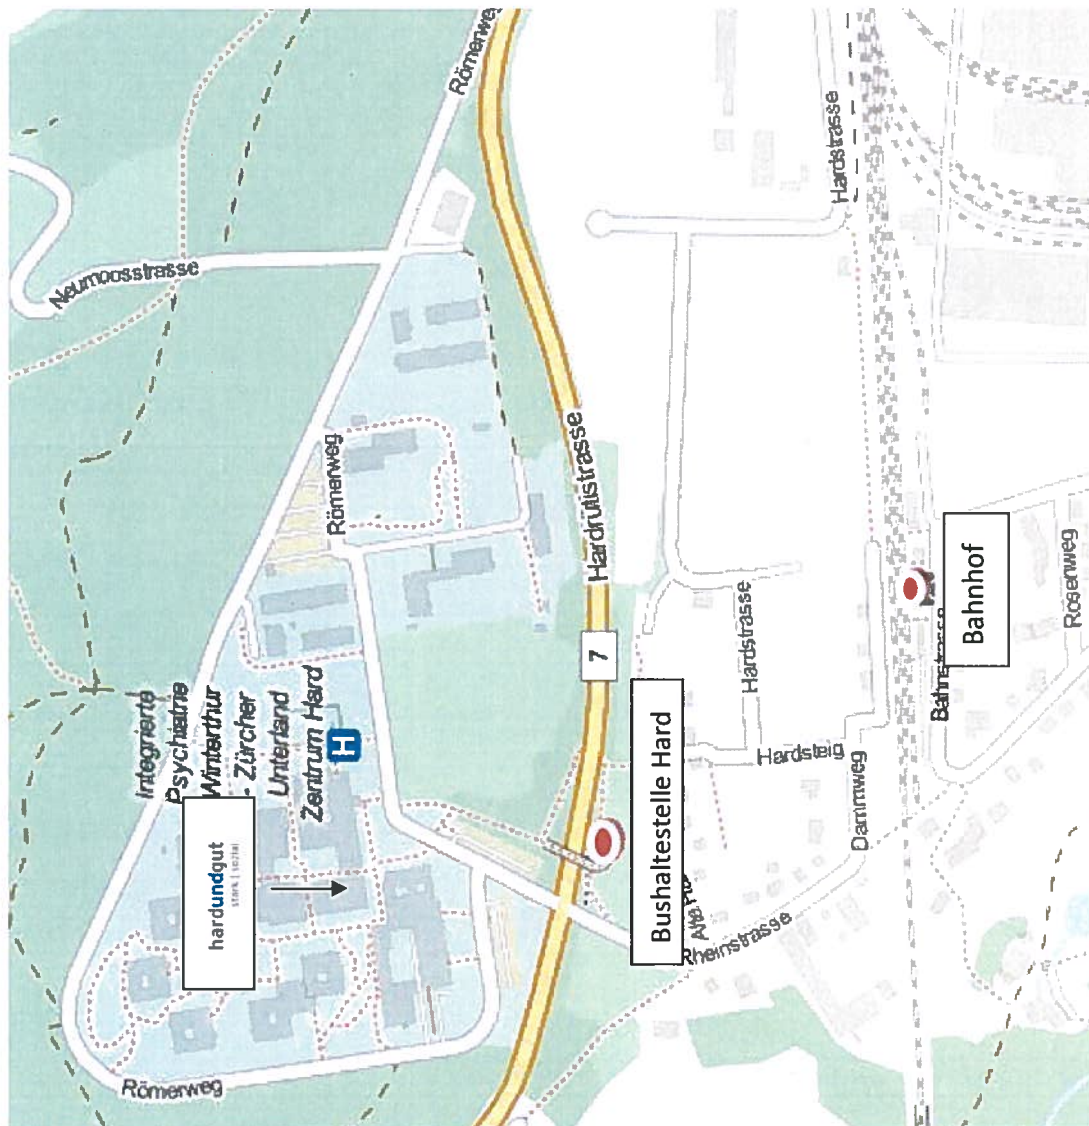

**Anfahrtsweg zu Hardundgut, Römerweg 51, 8424 Embrach**

**PW:**

**Genügend Parkplätze vor Ort, bitte Besucherparkplätze benutzen.**

# hardundgut

stark | sozial

Zug/Busverbindung Winterthur – Embrach Hard  
Zug S41  
ab Bahnhof Winterthur '06 und '36

Bus 522  
ab Bahnhof Embrach '52

Zug/Busverbindung Embrach Hard - Winterthur Bus  
Bus 522  
ab Embrach Hard '02 und ab 16:02 Uhr, auch '32

Zug S41  
ab Bahnhof Embrach '09 und '39