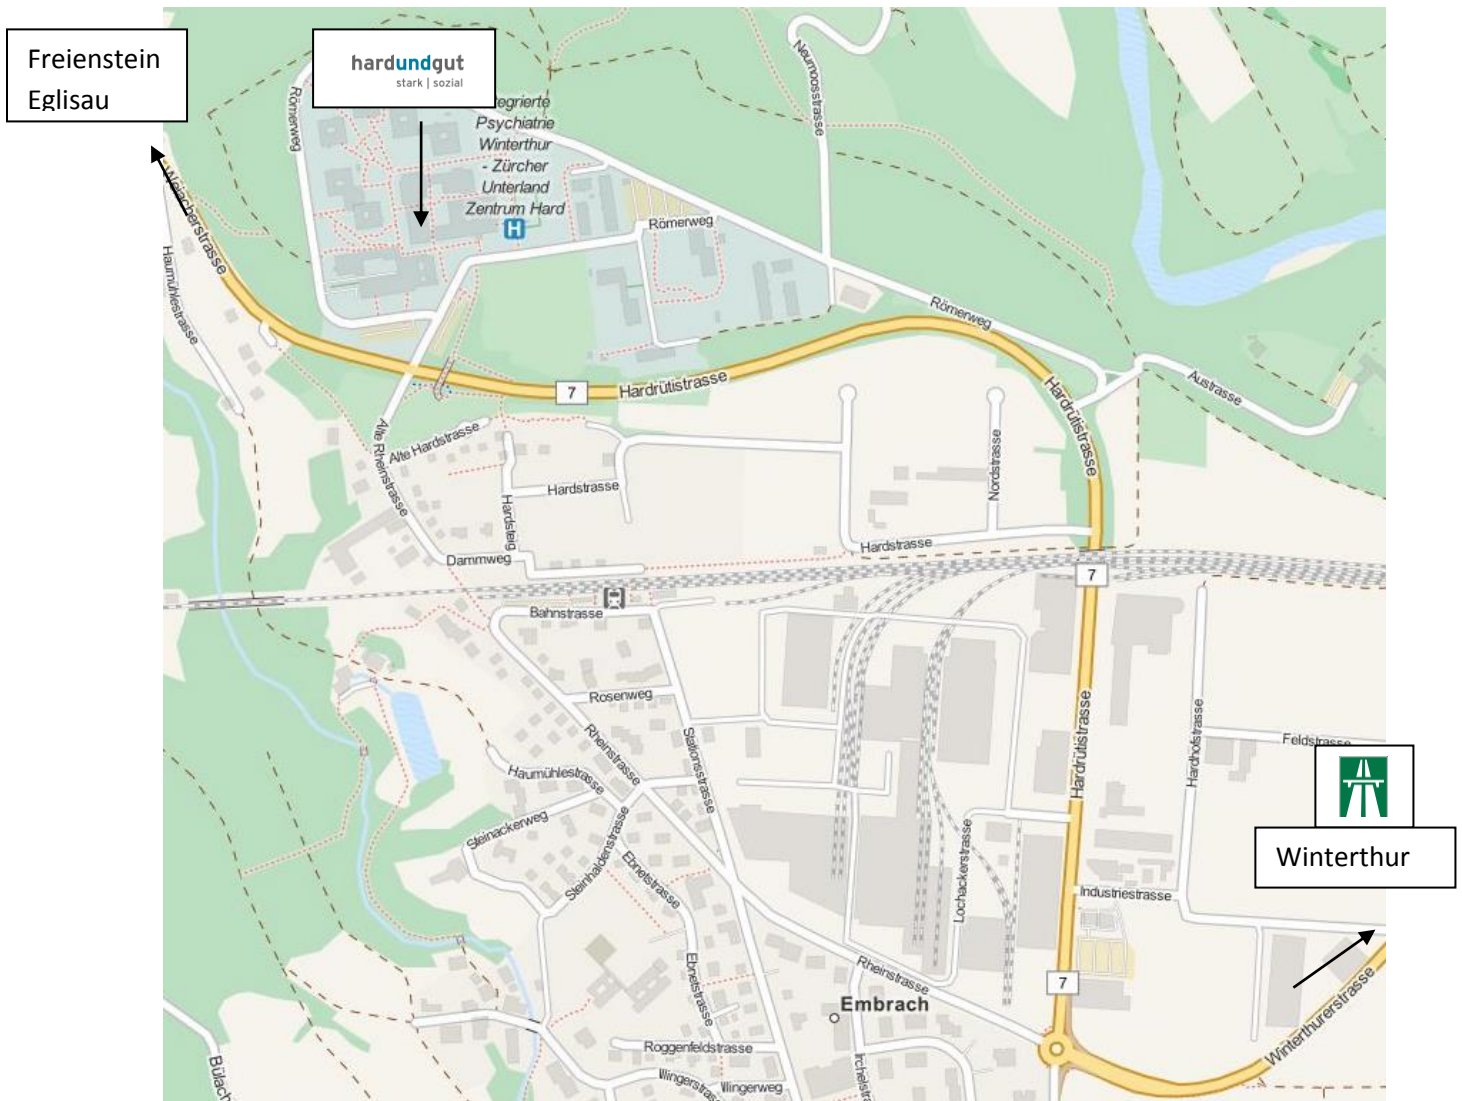

Anfahrtsweg zu Hardundgut, Römerweg 51, 8424 Embrach

PW:

Genügend Parkplätze vor Ort, bitte nur die nicht reservierten Parkplätze benutzen.

hardundgut

stark | sozial

Zug/Busverbindung Winterthur – Embrach Hard

Zug S41

ab Bahnhof Winterthur '06 und '36

Bus 522

ab Bahnhof Embrach '15 und '45 ab 16.15 Uhr
zusätzlich '25

Zug/Busverbindung Embrach Hard – Winterthur

Bus 522

ab Embrach Hard '09 und '39 ab 16:39 Uhr,
zusätzlich '59

Zug S41

ab Bahnhof Embrach '09 und '39